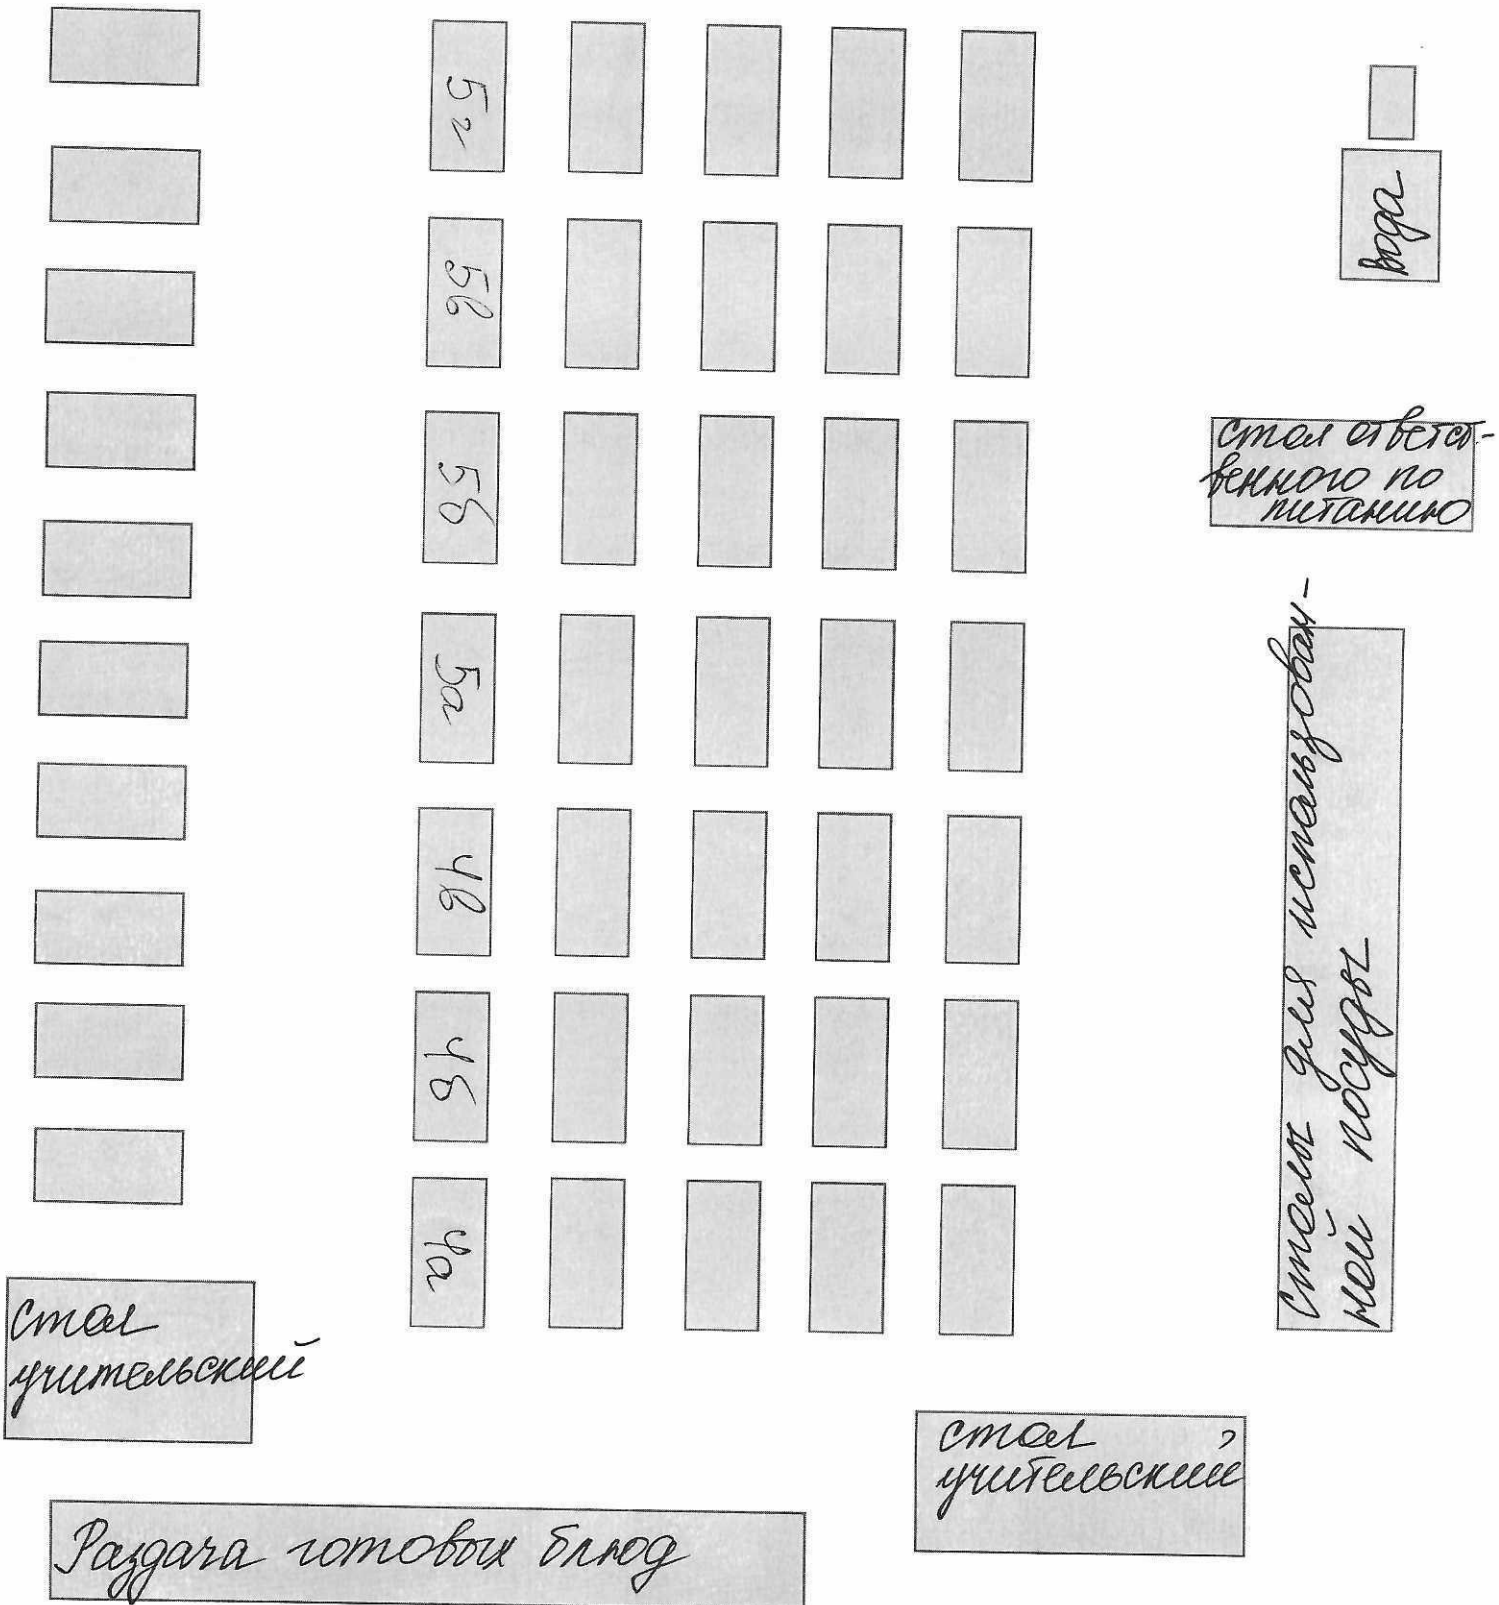

Утверждаю
 Директор МБОУ гимназии №161
 Белоцерковская А. Р.
 приказ №283/3-ОД от 01.09.2023г.

План-схема рассадки обучающихся
 в обеденном зале столовой МБОУ гимназии №161
 (270 посадочных мест)

Утверждаю
Директор МБОУ гимназии №161
Белоцерковская А. Р.
приказ №283/3-ОД от 01.09.2023г.

План-схема рассадки обучающихся
в обеденном зале столовой МБОУ гимназии №161
(270 посадочных мест)

Утверждаю
Директор МБОУ гимназии №161
Белоцерковская А. Р.
приказ №283/3-ОД от 01.09.2023г.

План-схема рассадки обучающихся
в обеденном зале столовой МБОУ гимназии №161
(270 посадочных мест)

План-схема рассадки обучающихся
в обеденном зале столовой МБОУ гимназии №161
(270 посадочных мест)