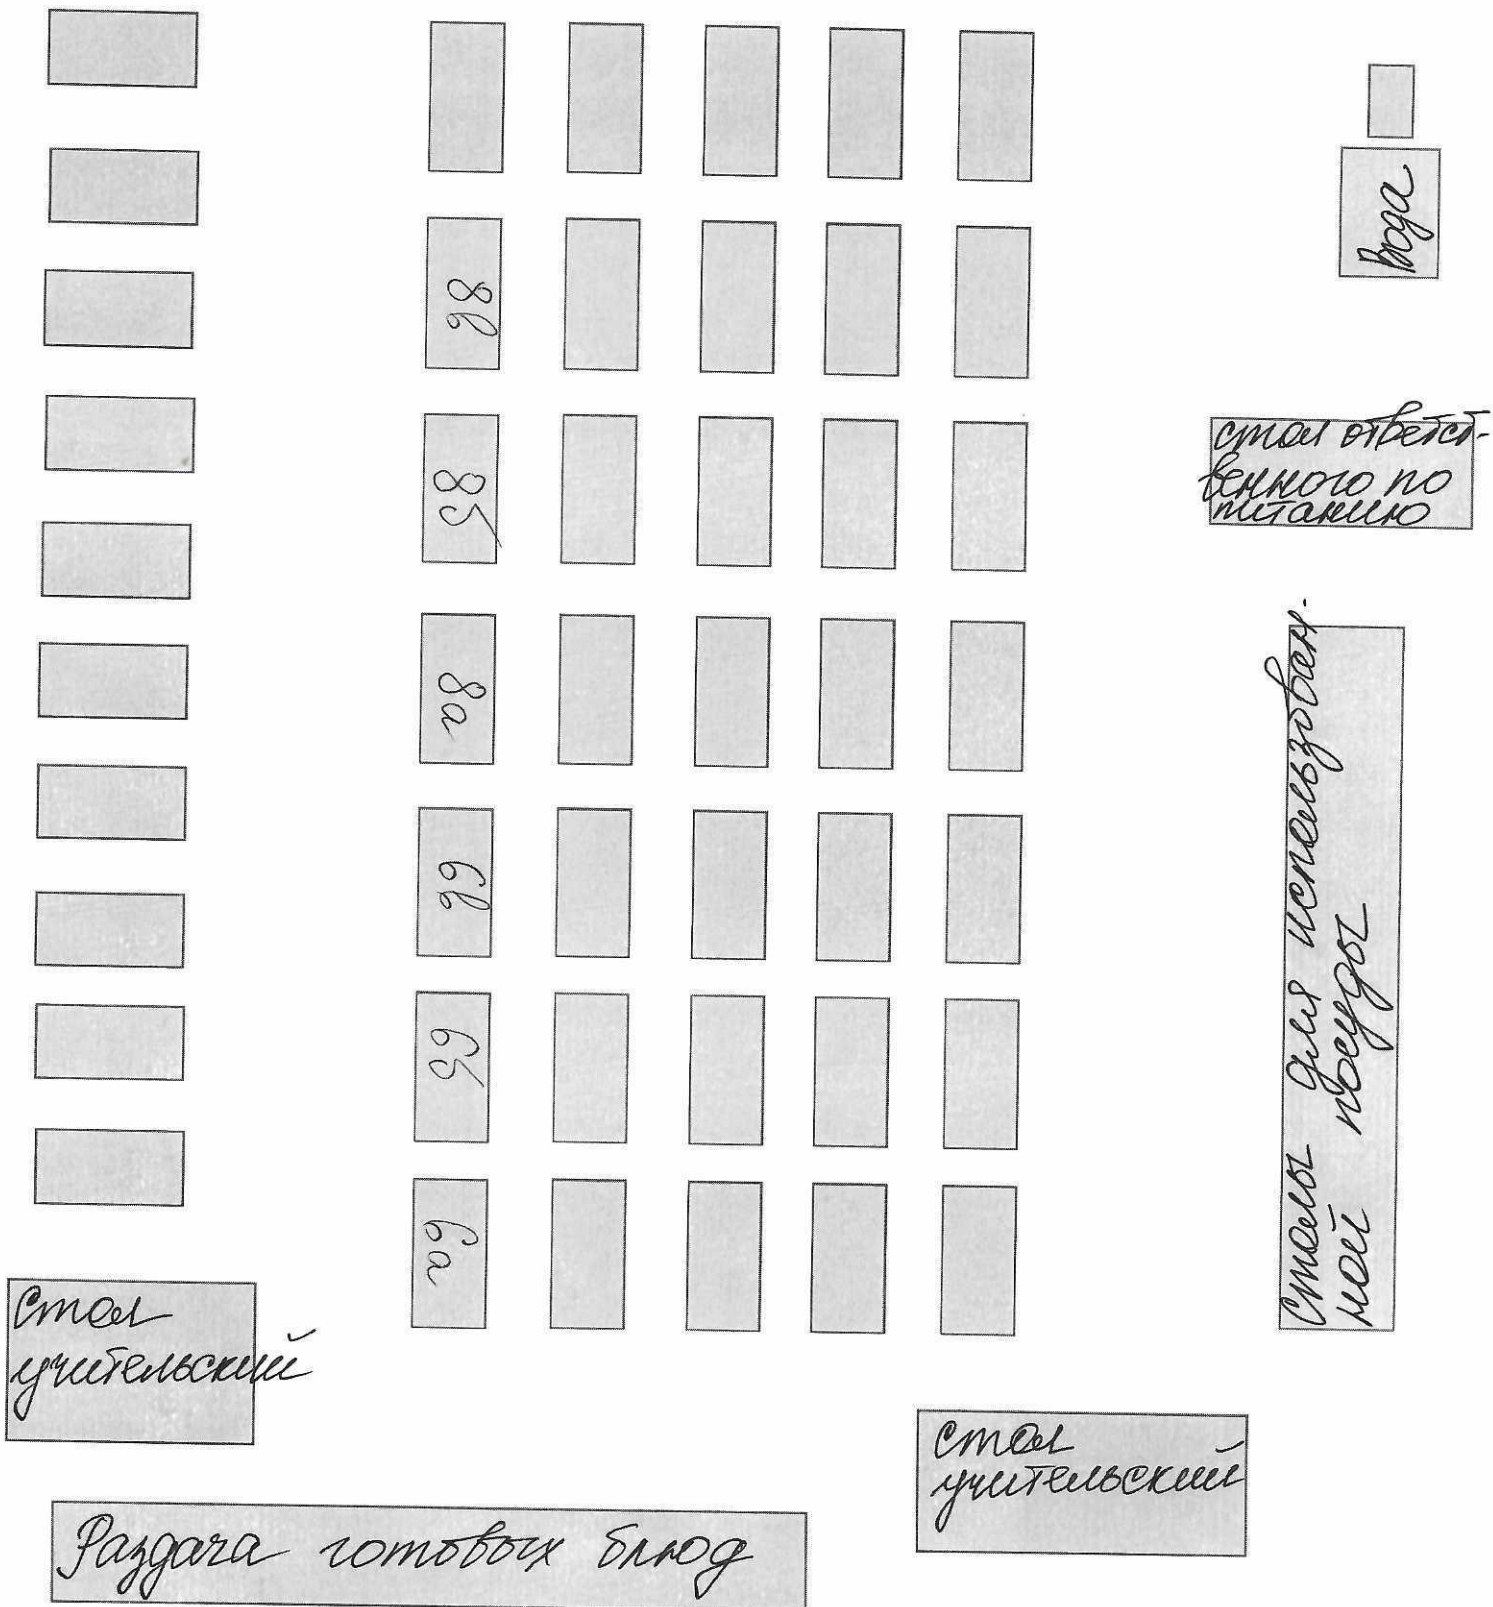

Утверждаю
 Директор МБОУ гимназии №161
 Белоцерковская А. Р.
 приказ №283/3-ОД от 01.09.2023г.

План-схема рассадки обучающихся
 в обеденном зале столовой МБОУ гимназии №161
 (270 посадочных мест)

Утверждаю
Директор МБОУ гимназии №161
Белоцерковская А. Р.
приказ №283/3-ОД от 01.09.2023г.

План-схема рассадки обучающихся
в обеденном зале столовой МБОУ гимназии №161
(270 посадочных мест)

Утверждаю
Директор МБОУ гимназии №161
Белоцерковская А. Р.
приказ №283/3-ОД от 01.09.2023г.

План-схема рассадки обучающихся
в обеденном зале столовой МБОУ гимназии №161
(270 посадочных мест)

План-схема рассадки обучающихся
в обеденном зале столовой МБОУ гимназии №161
(270 посадочных мест)