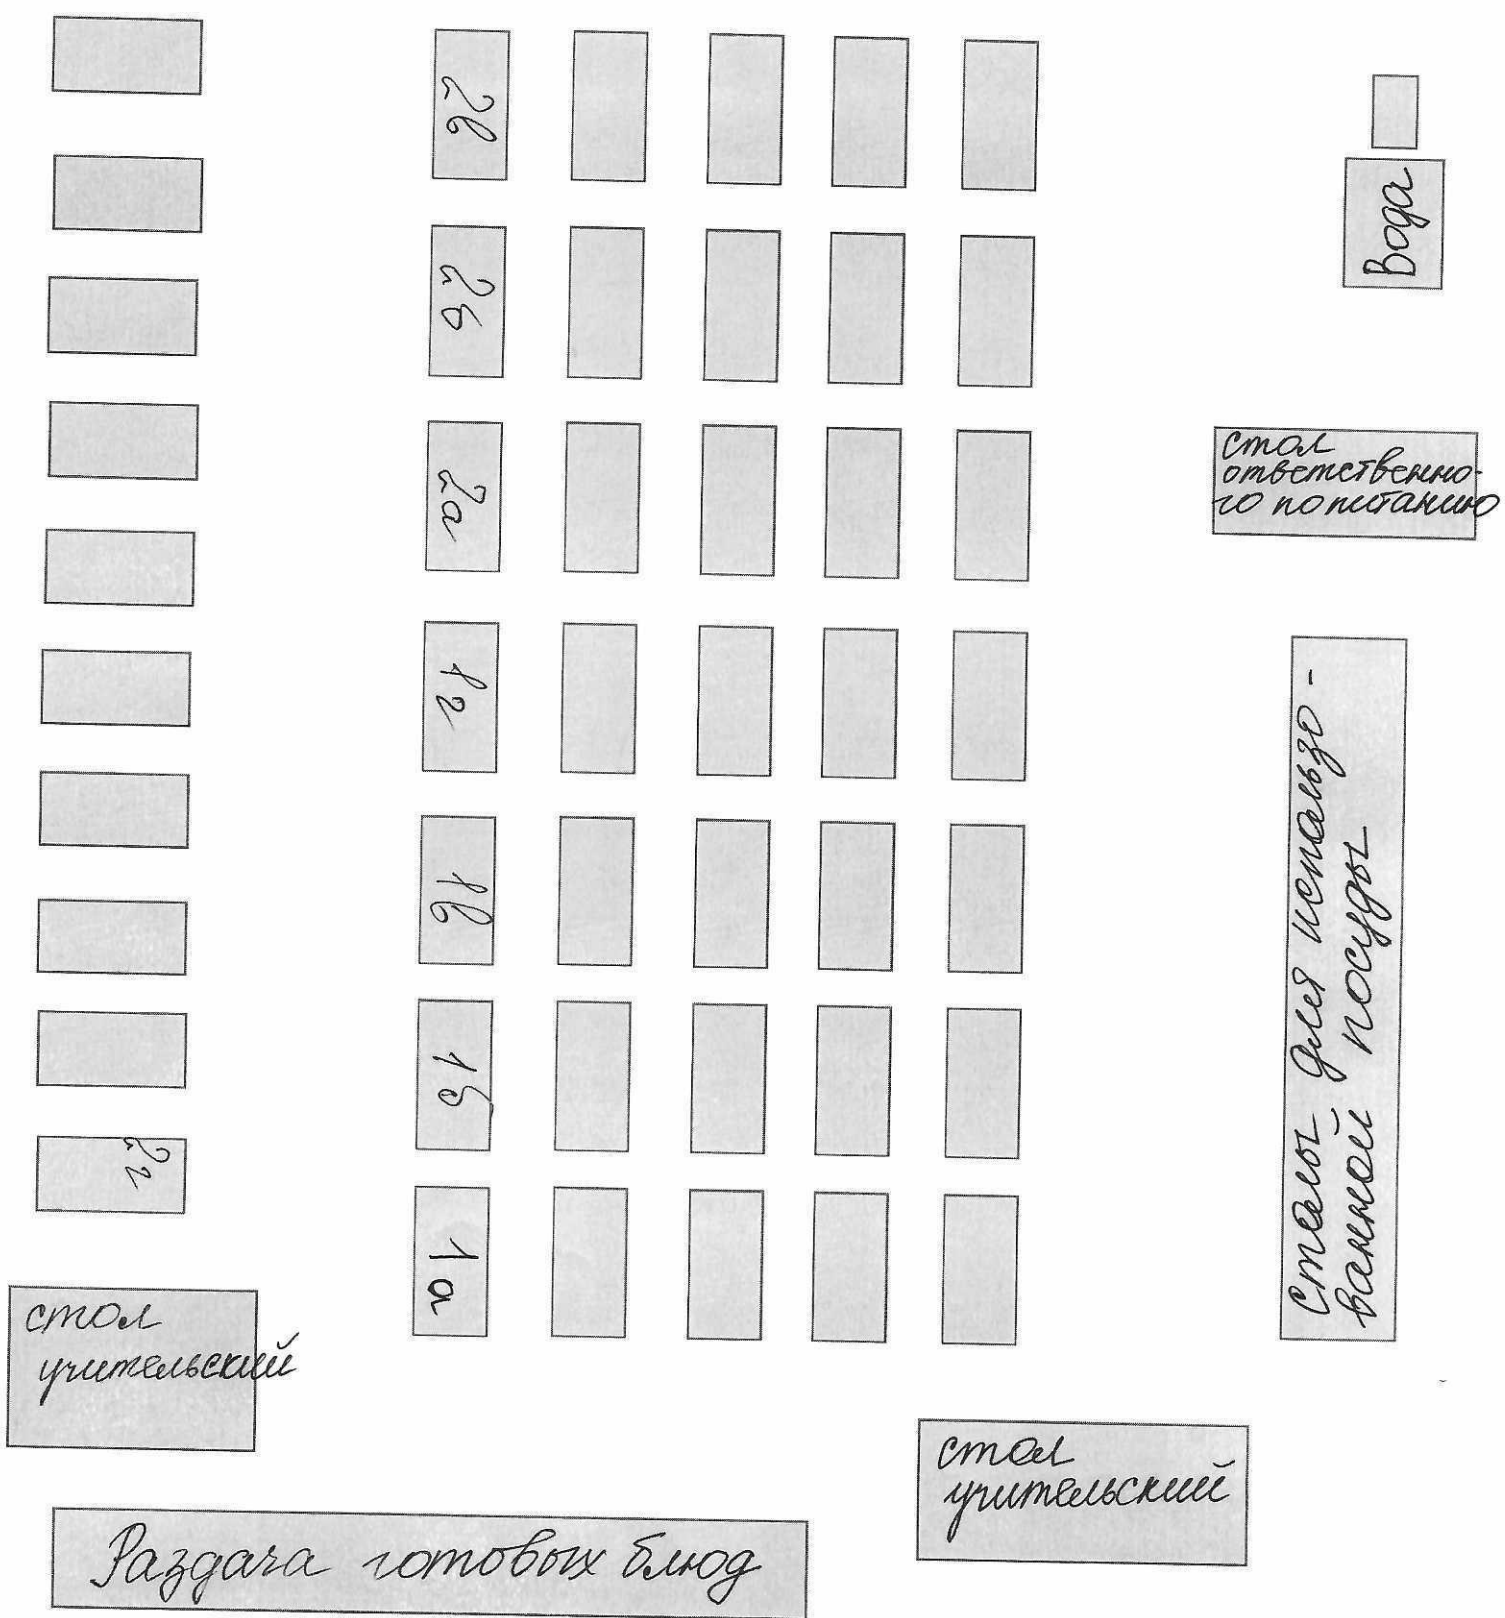

Утверждаю
 Директор МБОУ гимназии №161
 Белоцерковская А. Р.
 приказ №283/3-ОД от 01.09.2023г.

План-схема рассадки обучающихся
 в обеденном зале столовой МБОУ гимназии №161
 (270 посадочных мест)

Утверждаю
Директор МБОУ гимназии №161
Белоцерковская А. Р.
приказ №283/3-ОД от 01.09.2023г.

План-схема рассадки обучающихся
в обеденном зале столовой МБОУ гимназии №161
(270 посадочных мест)

Утверждаю
Директор МБОУ гимназии №161
Белоцерковская А. Р.
приказ №283/3-ОД от 01.09.2023г.

План-схема рассадки обучающихся
в обеденном зале столовой МБОУ гимназии №161
(270 посадочных мест)

План-схема рассадки обучающихся
в обеденном зале столовой МБОУ гимназии №161
(270 посадочных мест)