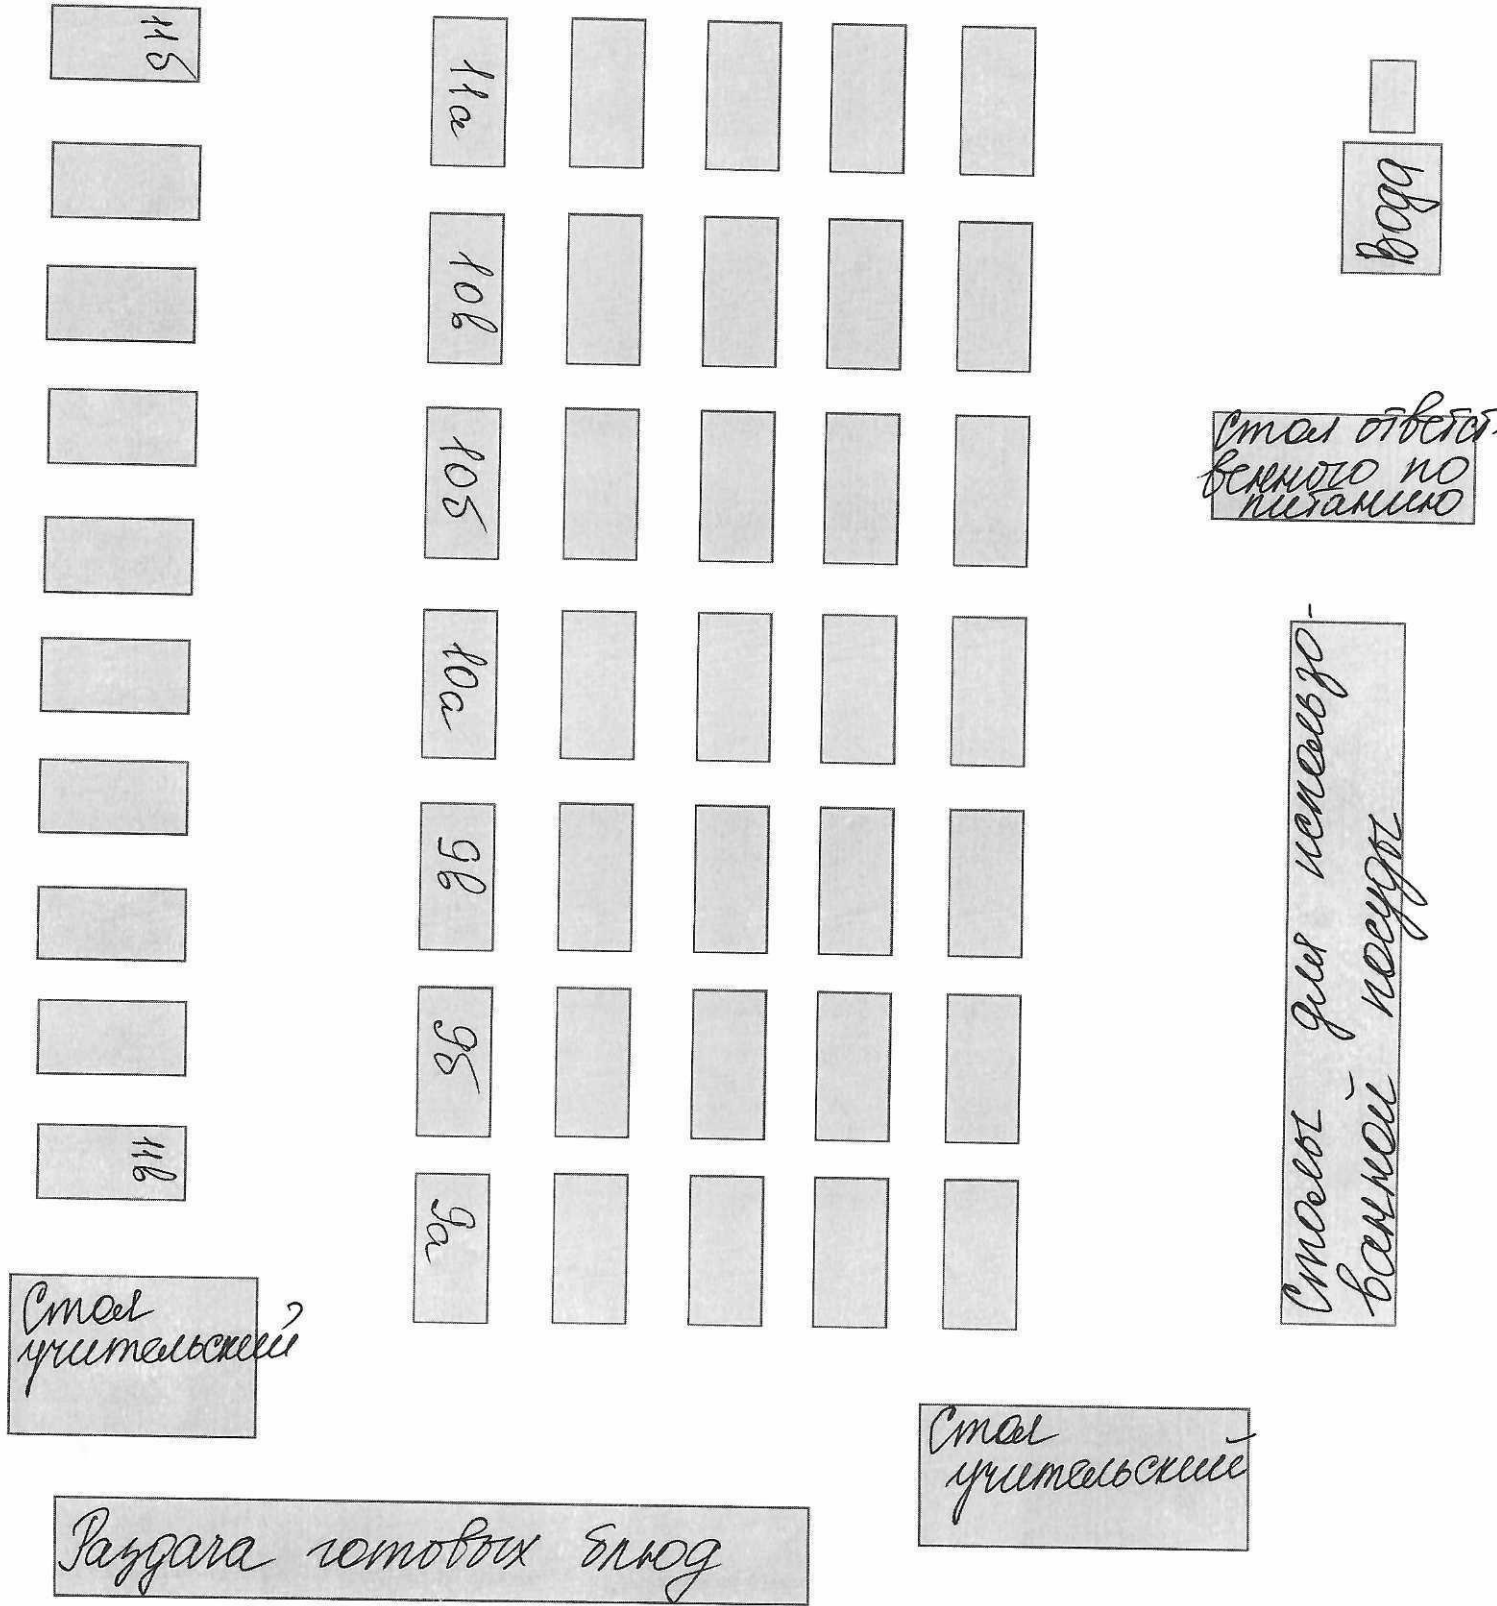

Утверждаю
 Директор МБОУ гимназии №161
 Белоцерковская А. Р.
 приказ №283/3-ОД от 01.09.2023г.

План-схема рассадки обучающихся
 в обеденном зале столовой МБОУ гимназии №161
 (270 посадочных мест)

Утверждаю
Директор МБОУ гимназии №161
Белоцерковская А. Р.
приказ №283/3-ОД от 01.09.2023г.

План-схема рассадки обучающихся
в обеденном зале столовой МБОУ гимназии №161
(270 посадочных мест)

Утверждаю
Директор МБОУ гимназии №161
Белоцерковская А. Р.
приказ №283/3-ОД от 01.09.2023г.

План-схема рассадки обучающихся
в обеденном зале столовой МБОУ гимназии №161
(270 посадочных мест)

План-схема рассадки обучающихся
в обеденном зале столовой МБОУ гимназии №161
(270 посадочных мест)