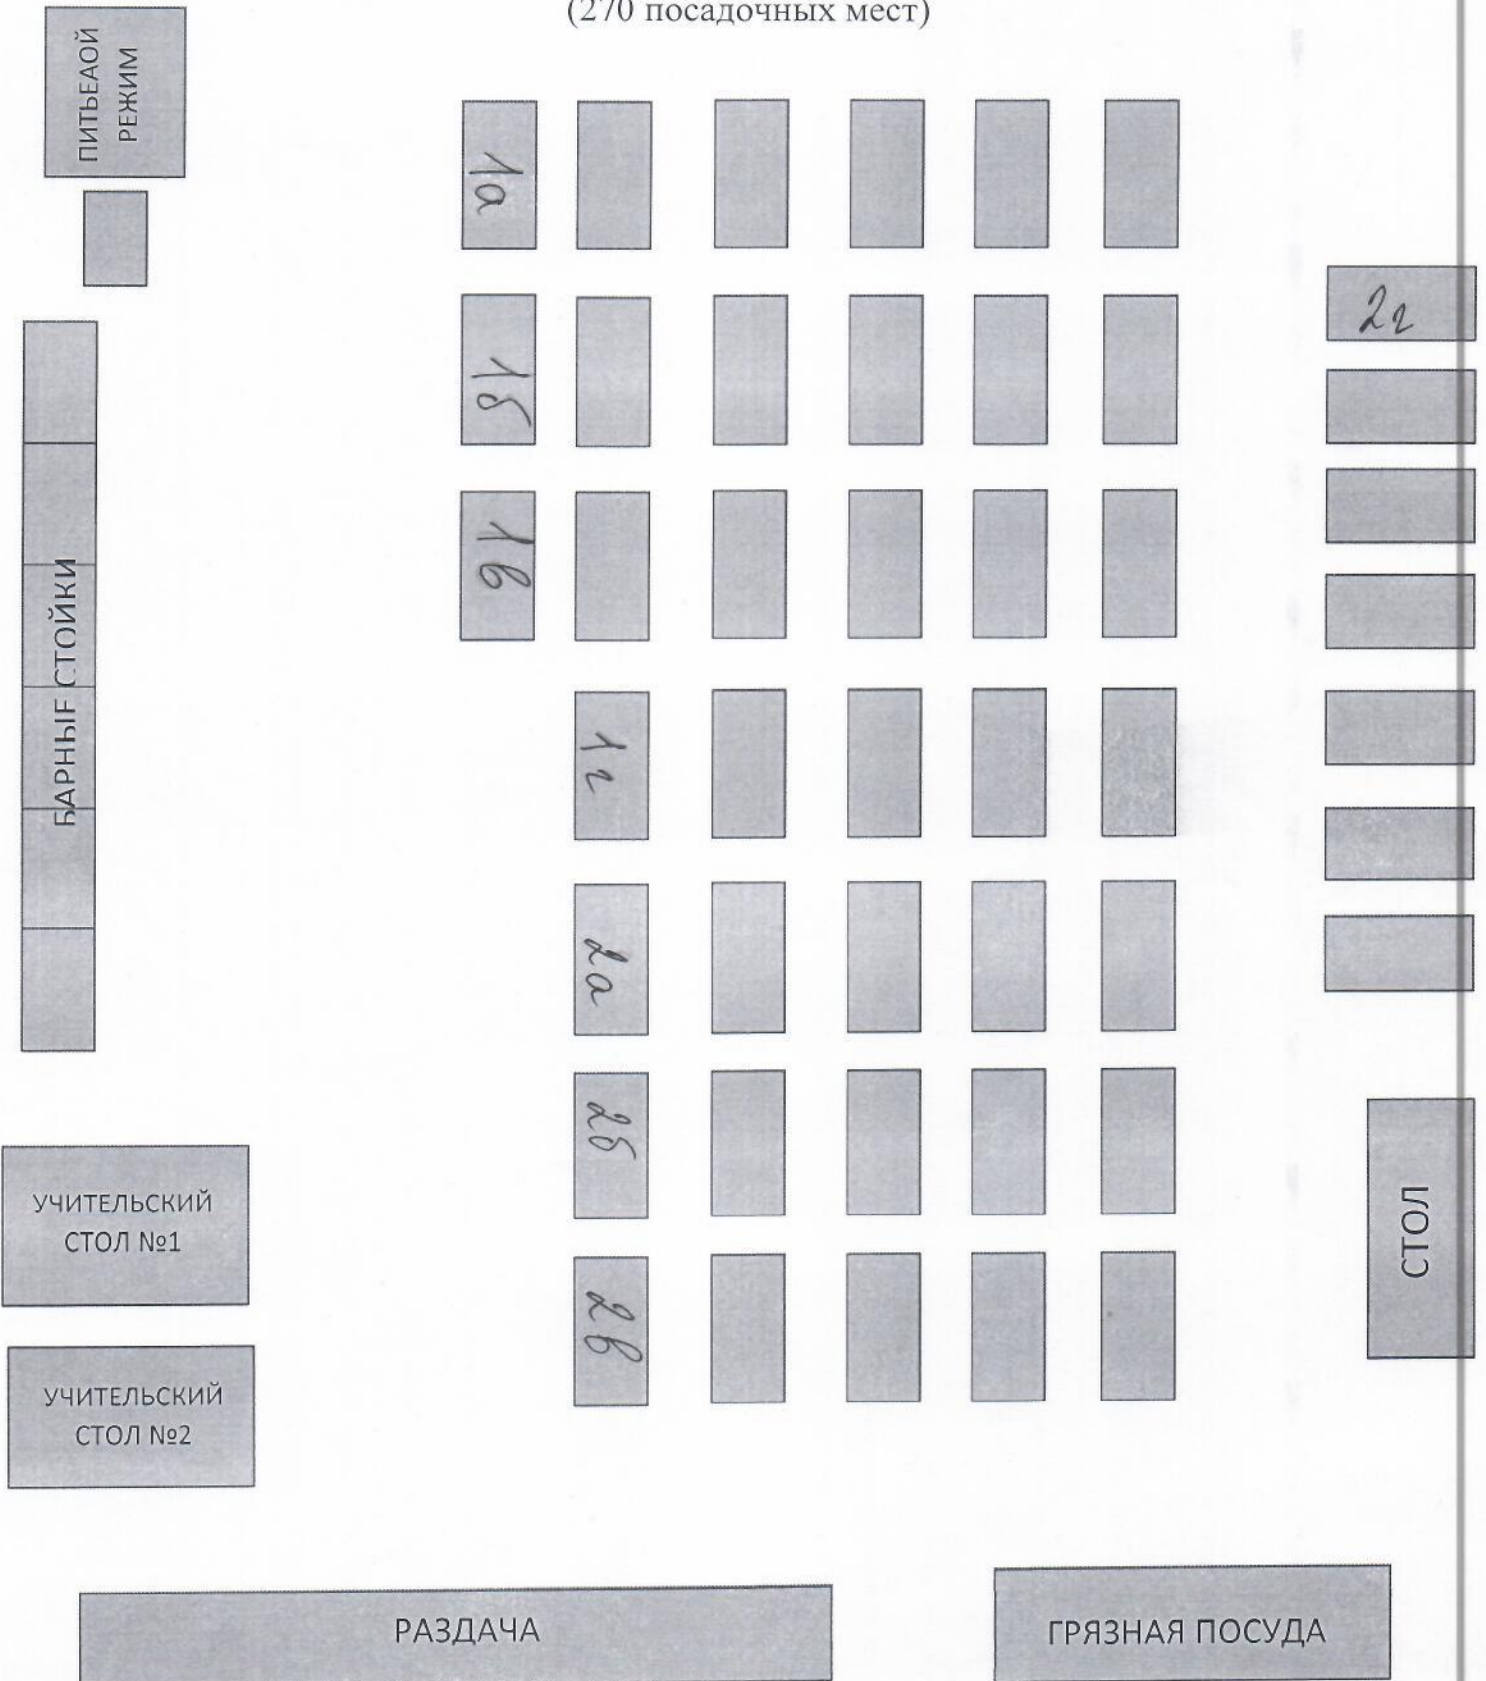

Утверждаю
Директор МБОУ гимназии №161
Белоцерковская А. Р.
приказ № 169/2 -ОД от 02.09.2024г.

План-схема рассадки обучающихся
в обеденном зале столовой МБОУ гимназии №161
(270 посадочных мест)

Утверждаю
Директор МБОУ гимназии №161
Белоцерковская А. Р.
приказ № 292-ОД от 02.09.2024г.

План-схема рассадки обучающихся
в обеденном зале столовой МБОУ гимназии №161

(270 посадочных мест)

Утверждаю
Директор МБОУ гимназии №161
Белоцерковская А. Р.
приказ № 129/2-ОД от 02.09.2024г.

План-схема рассадки обучающихся
в обеденном зале столовой МБОУ гимназии №161
(270 посадочных мест)

Утверждаю
Директор МБОУ гимназии №161
Белоцерковская А. Р.
приказ № 169/2-ОД от 02.09.2024г.

План-схема рассадки обучающихся
в обеденном зале столовой МБОУ гимназии №161

(270 посадочных мест)