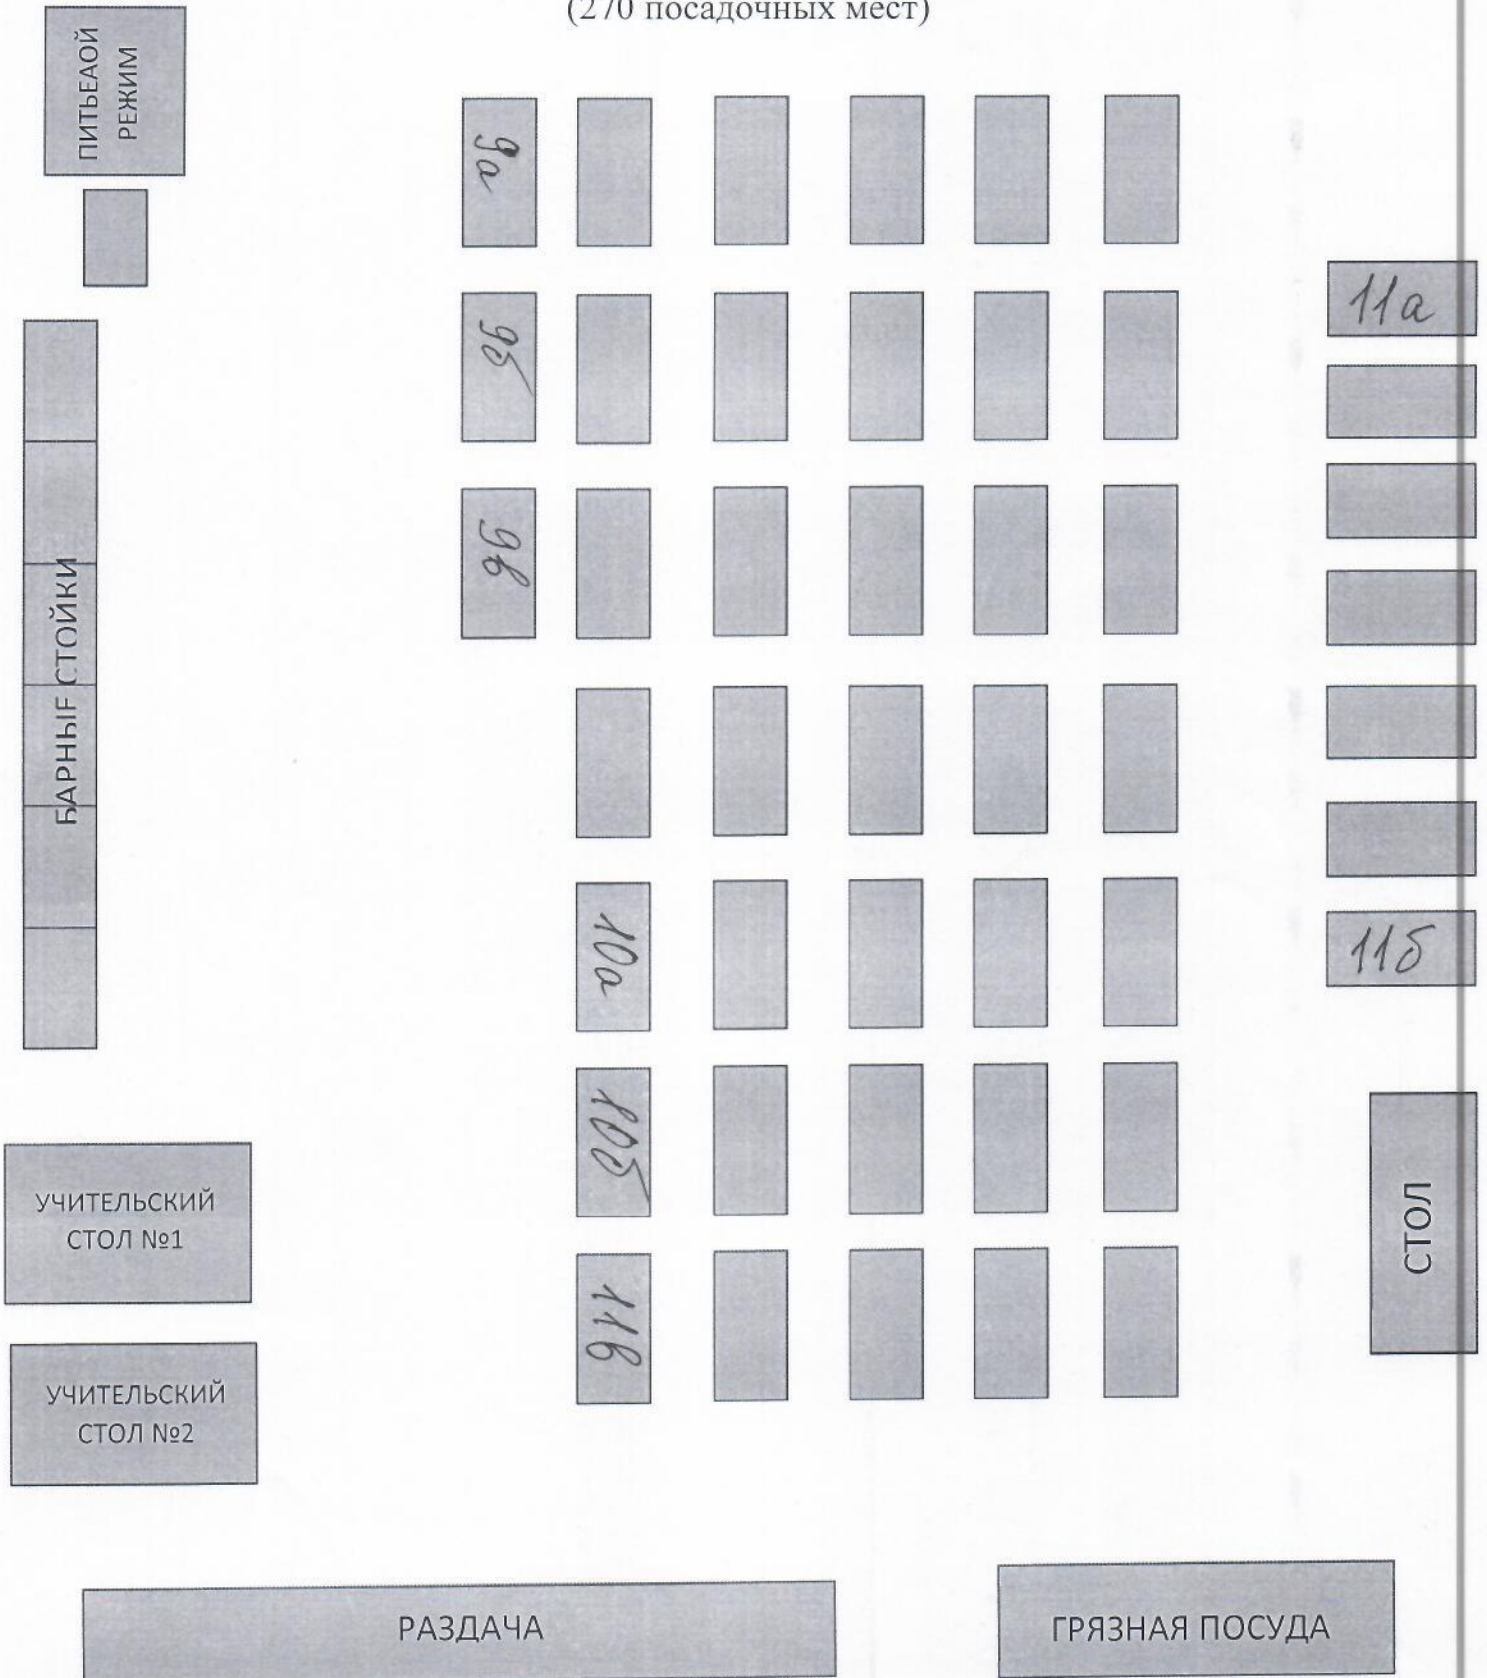

Утверждаю
Директор МБОУ гимназии №161
Белоцерковская А. Р.
приказ № 169/2 -ОД от 02.09.2024г.

План-схема рассадки обучающихся
в обеденном зале столовой МБОУ гимназии №161
(270 посадочных мест)

Утверждаю
Директор МБОУ гимназии №161
Белоцерковская А. Р.
приказ № 292-ОД от 02.09.2024г.

План-схема рассадки обучающихся
в обеденном зале столовой МБОУ гимназии №161

(270 посадочных мест)

Утверждаю
Директор МБОУ гимназии №161
Белоцерковская А. Р.
приказ № 129/2-ОД от 02.09.2024г.

План-схема рассадки обучающихся
в обеденном зале столовой МБОУ гимназии №161
(270 посадочных мест)

Утверждаю
Директор МБОУ гимназии №161
Белоцерковская А. Р.
приказ № 169/2-ОД от 02.09.2024г.

План-схема рассадки обучающихся
в обеденном зале столовой МБОУ гимназии №161

(270 посадочных мест)