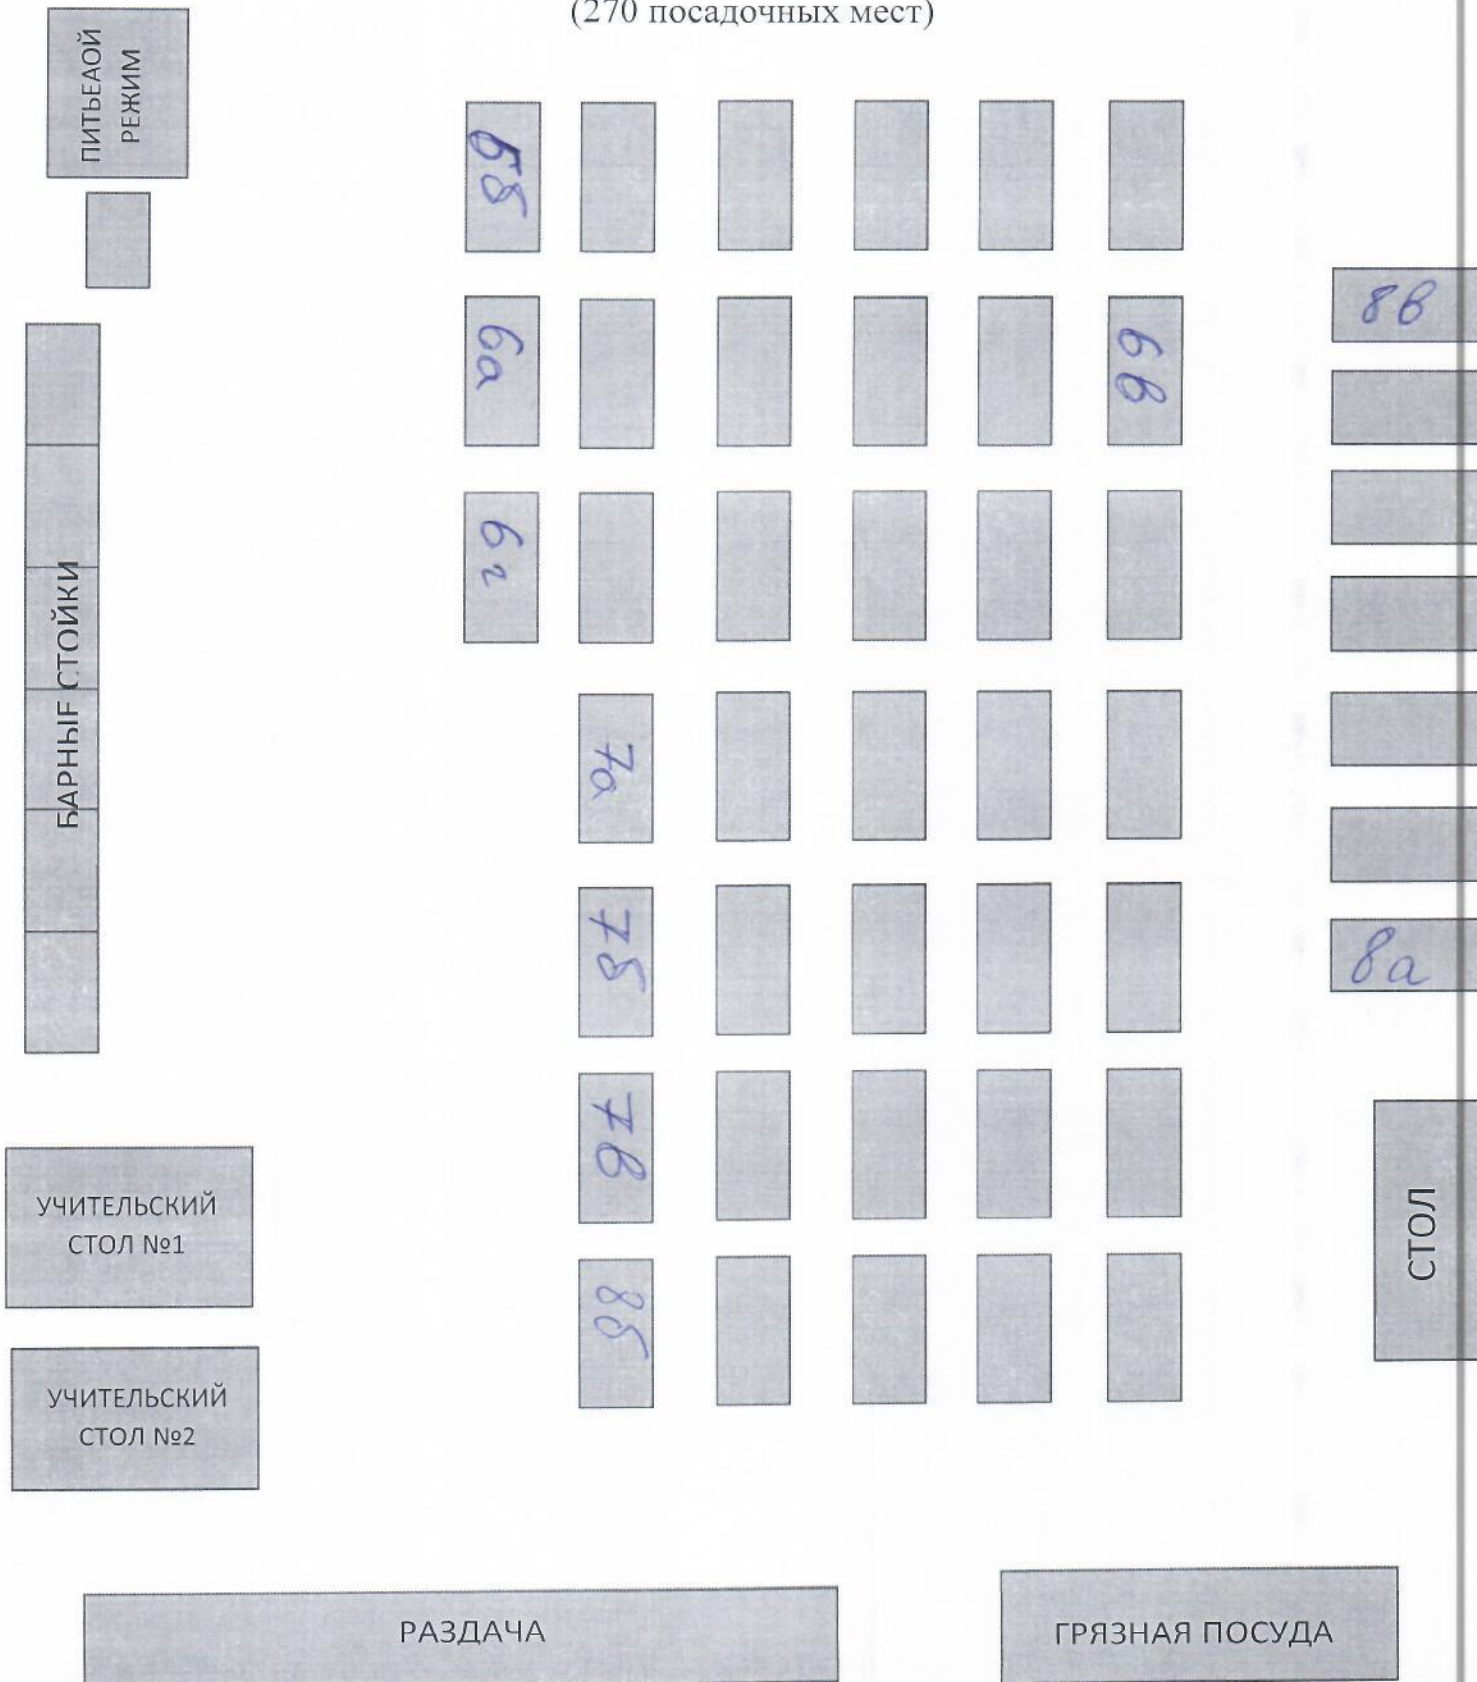

Утверждаю
Директор МБОУ гимназии №161
Белоцерковская А. Р.
приказ № 169/2 -ОД от 02.09.2024г.

План-схема рассадки обучающихся
в обеденном зале столовой МБОУ гимназии №161
(270 посадочных мест)

Утверждаю
Директор МБОУ гимназии №161
Белоцерковская А. Р.
приказ № 292-ОД от 02.09.2024г.

План-схема рассадки обучающихся
в обеденном зале столовой МБОУ гимназии №161

(270 посадочных мест)

Утверждаю
Директор МБОУ гимназии №161
Белоцерковская А. Р.
приказ № 129/2-ОД от 02.09.2024г.

План-схема рассадки обучающихся
в обеденном зале столовой МБОУ гимназии №161
(270 посадочных мест)

Утверждаю
Директор МБОУ гимназии №161
Белоцерковская А. Р.
приказ № 169/2-ОД от 02.09.2024г.

План-схема рассадки обучающихся
в обеденном зале столовой МБОУ гимназии №161

(270 посадочных мест)